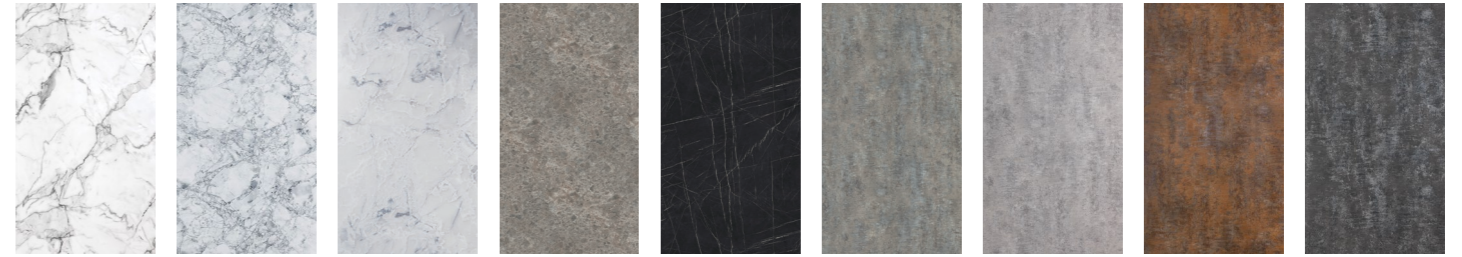

Metro Tile Kollektion

Levanto Marble® MT812M Alpine White® MT1100M Dust Grey® MT732M Monument Grey® MT780M Antique Rose® MT325M Misty Blue® MT502M White Grey® MT775M Sage Green® MT638M Taupe Grey® MT750M

Pure Kollektion

Levanto Marble® MP812 Valmasino Marble® MP074 White Terrazzo® MP020 White Mineral® MP486 Grey Mineral® MP487 Black Mineral® MP490 White Gypsum® MP637 Alpine White® MT1100 Dust Grey® MP732

Monument Grey® MP780 Antique Rose® MP325 Misty Blue® MP502 White Grey® MP775 Sage Green® MP638 Taupe Grey® MP750

Linda Barker Kollektion

Calacatta Marble 3460 Bianca Luna 3421 Onyx Marble 5545 Siena Marble 095 Black Pietra 206 Stone Elements 8831 Concrete Elements 8830 Corten Elements 8832 Graphite Elements 8833

Salvaged Planked Elm 9480 Concrete Formwood 6362

Contemporary Kollektion

Marfil Cream 9477 Jupiter Silver 5031 Arctic Stone 3331 Senora Stone 041 Tavolo Taupe 127

Classic Kollektion

Classic Marble M141 Antique Marble 701 Grey Marble M139 Riven Marble 9241 Stardust 9930 White Snow 9923 Classic Marble M141 Antique Marble 701 Blizzard G030