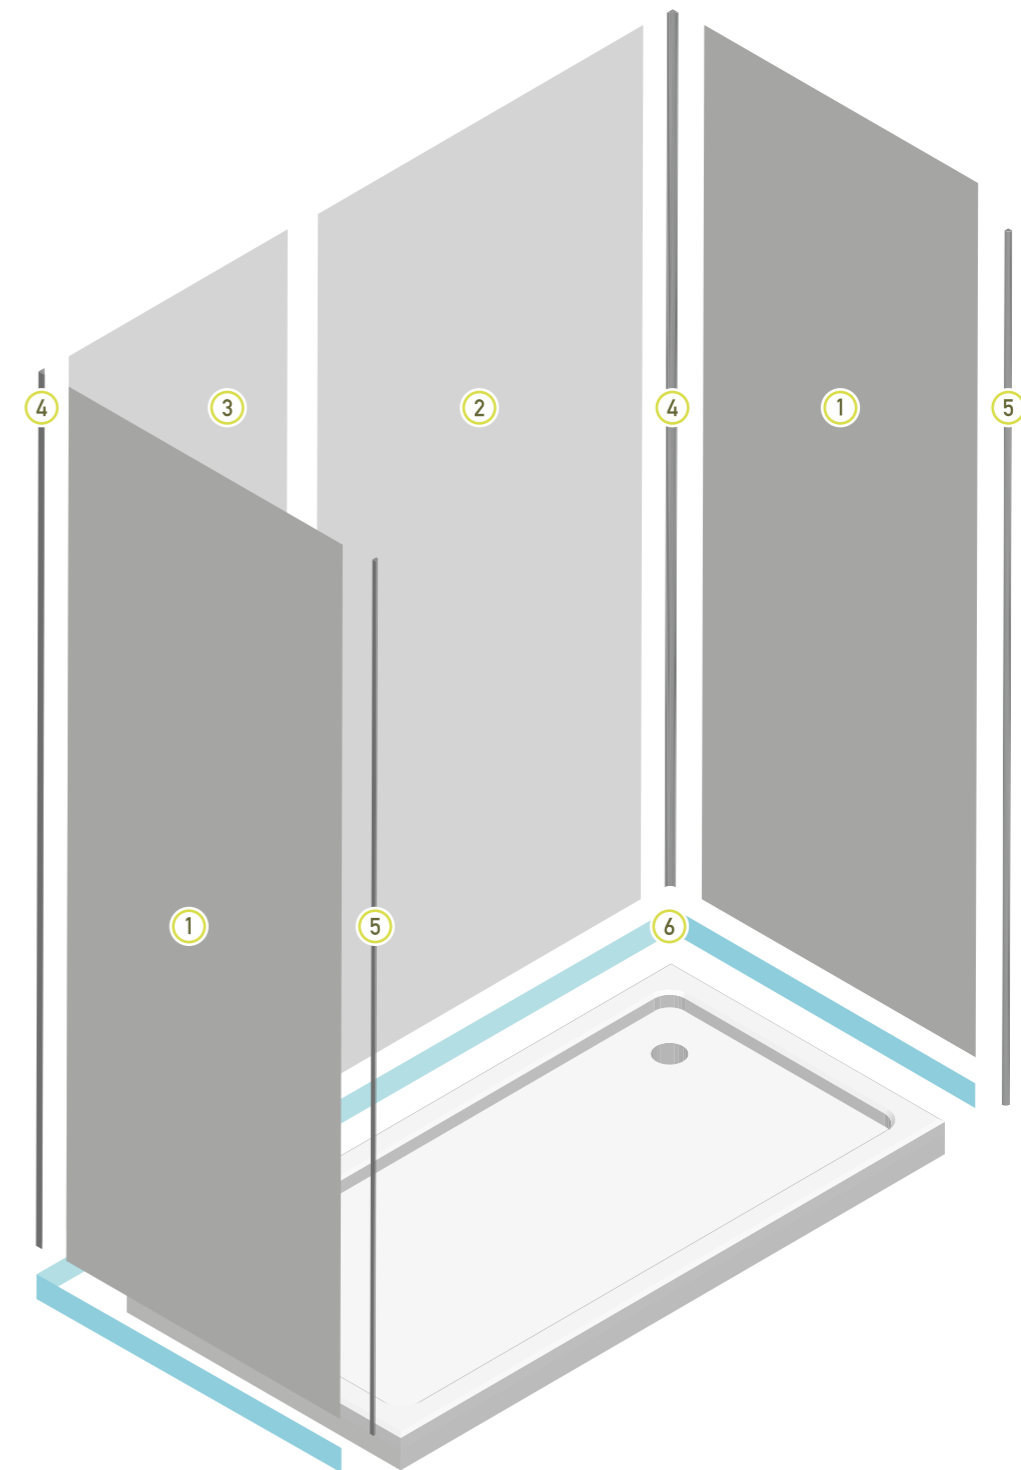

Zum Anbringen der Paneele an den Ecken muss ein passendes Profil verwendet werden. Ganz gleich, ob bei der Installation von Profilen, Duschtrennungen oder bei der Verbindung mit Hydrolock®, müssen die Paneele an allen Kanten ordnungsgemäß mit Silikon versiegelt werden, um eine 100%-ige Wasserundurchlässigkeit sicherzustellen.

Montagehinweise

MULTIPANEL®

- Wählen Sie die Profilarbe passend zu Ihrer Duschkabine und zu Ihren Duscharmaturen aus.
- Versiegeln Sie Ihre Installation mit einem farblich passenden Silikon.
- Messen Sie Ihren Bereich sorgfältig aus, um die richtige Paneelbreite auszuwählen: Wählen Sie zwischen 1.200 mm und 598 mm (denken Sie aber unbedingt daran, dass die Hydrolock®-Verbindung die fertige Fläche um 18 mm reduziert).
- Paneelzuschnitte können für ein einheitliches Gesamtbild auch an der Vorwand verwendet werden. Achten Sie darauf, alle freiliegenden Kanten mit Profilen und Silikon zu versiegeln.

Für weitere Informationen rund um den Einbau unserer Produkte besuchen Sie bitte unsere Webseite unter www.multipanel.de

Die obige Abbildung zeigt eine Installation einer 1.800 mm x 900 mm großen Duschkabine.

① 2.400 x 1.200 Flachkanten-Paneel x 2	⑤ Abschlussprofil Typ C x 2
② 2.400 x 1.200 Hydrolock-Paneel x 1	Kleber Multipanel® Tack Plus x 7
③ 2.400 x 598 Hydrolock-Paneel x 1	Silikondichtungsmasse x 2
④ Inneneckprofil Typ A x 2	

Stellen Sie sich Ihr Wunschdesign mit Hilfe unseres *Badplaners* auf www.multipanel.de/badplaner zusammen.