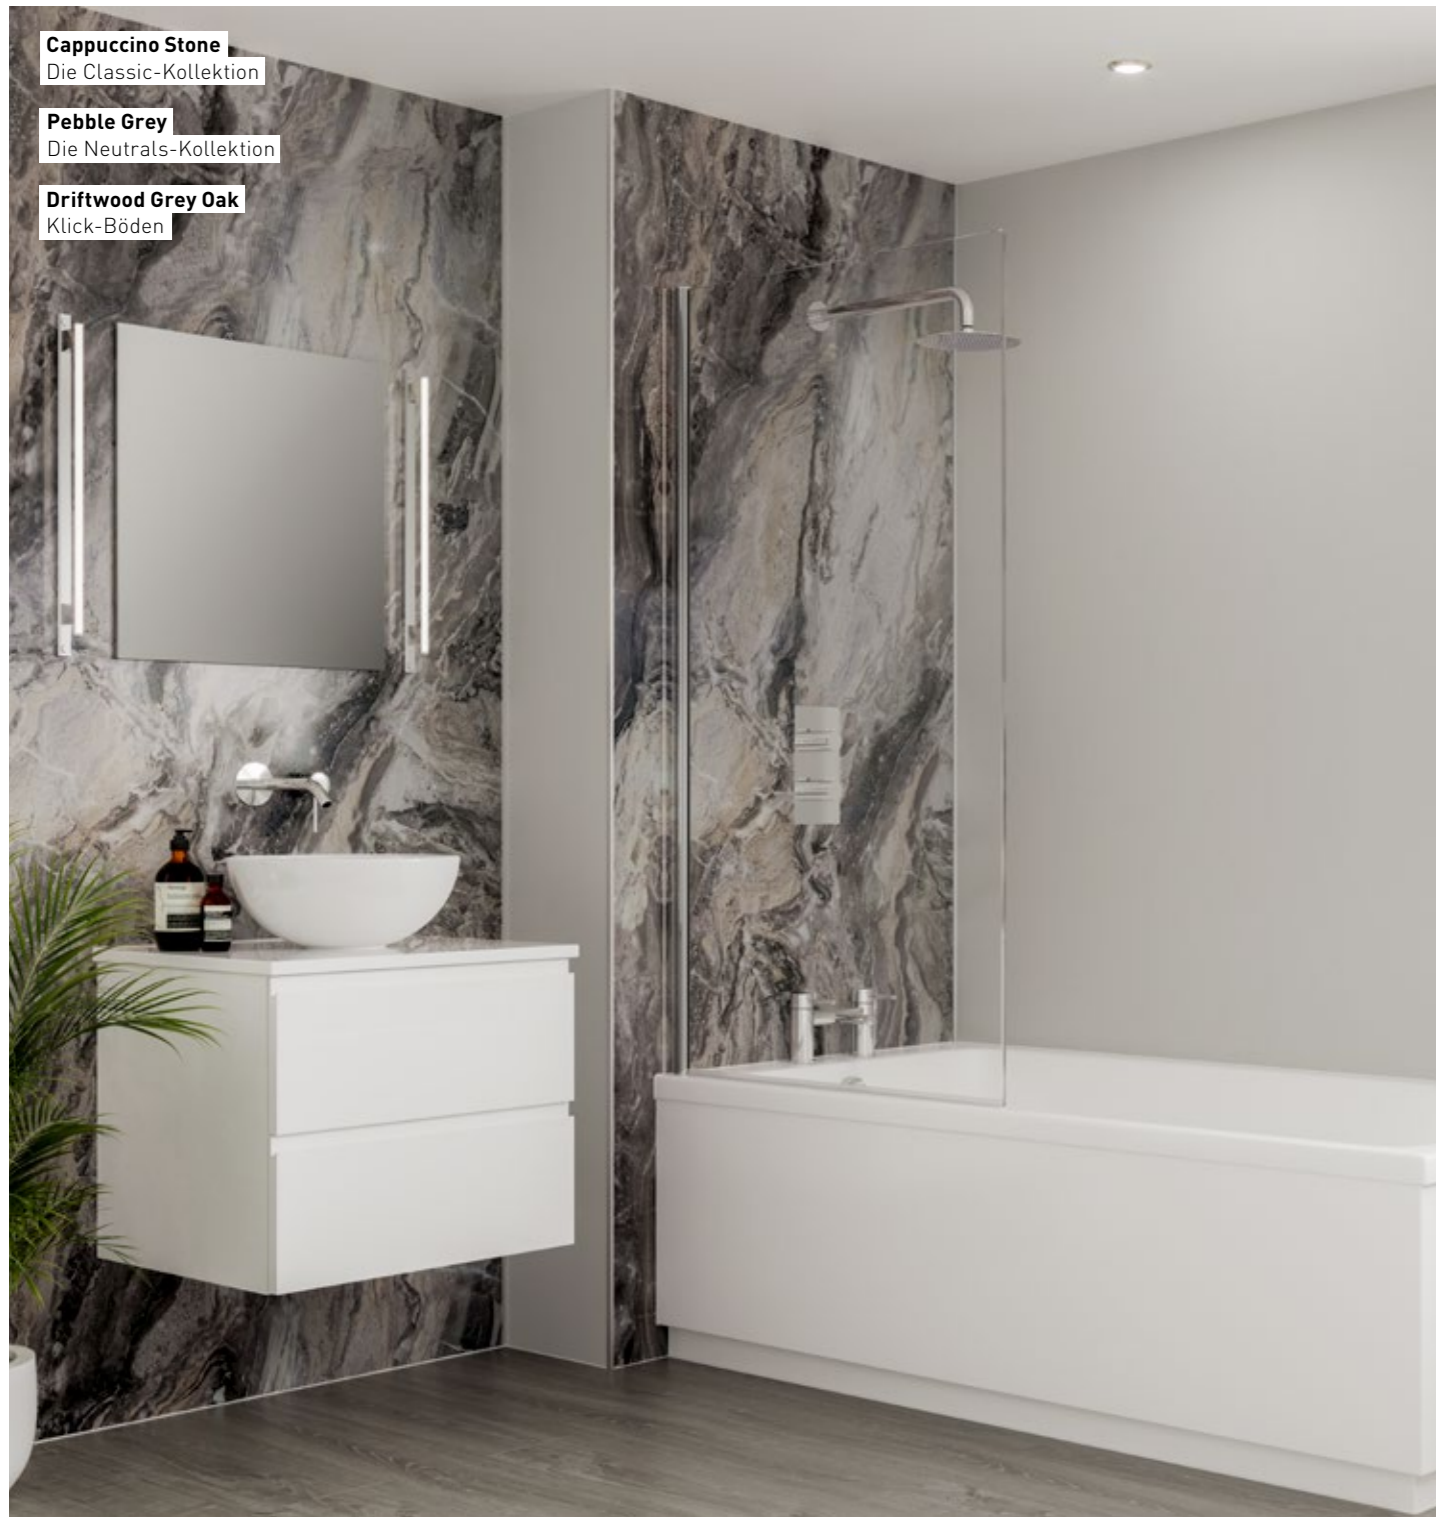

Naturstein

Die raue Oberflächen dieser Dekore verleiht jedem Badezimmer ein warmes Flair – ganz wie eine echte Steinoberfläche.