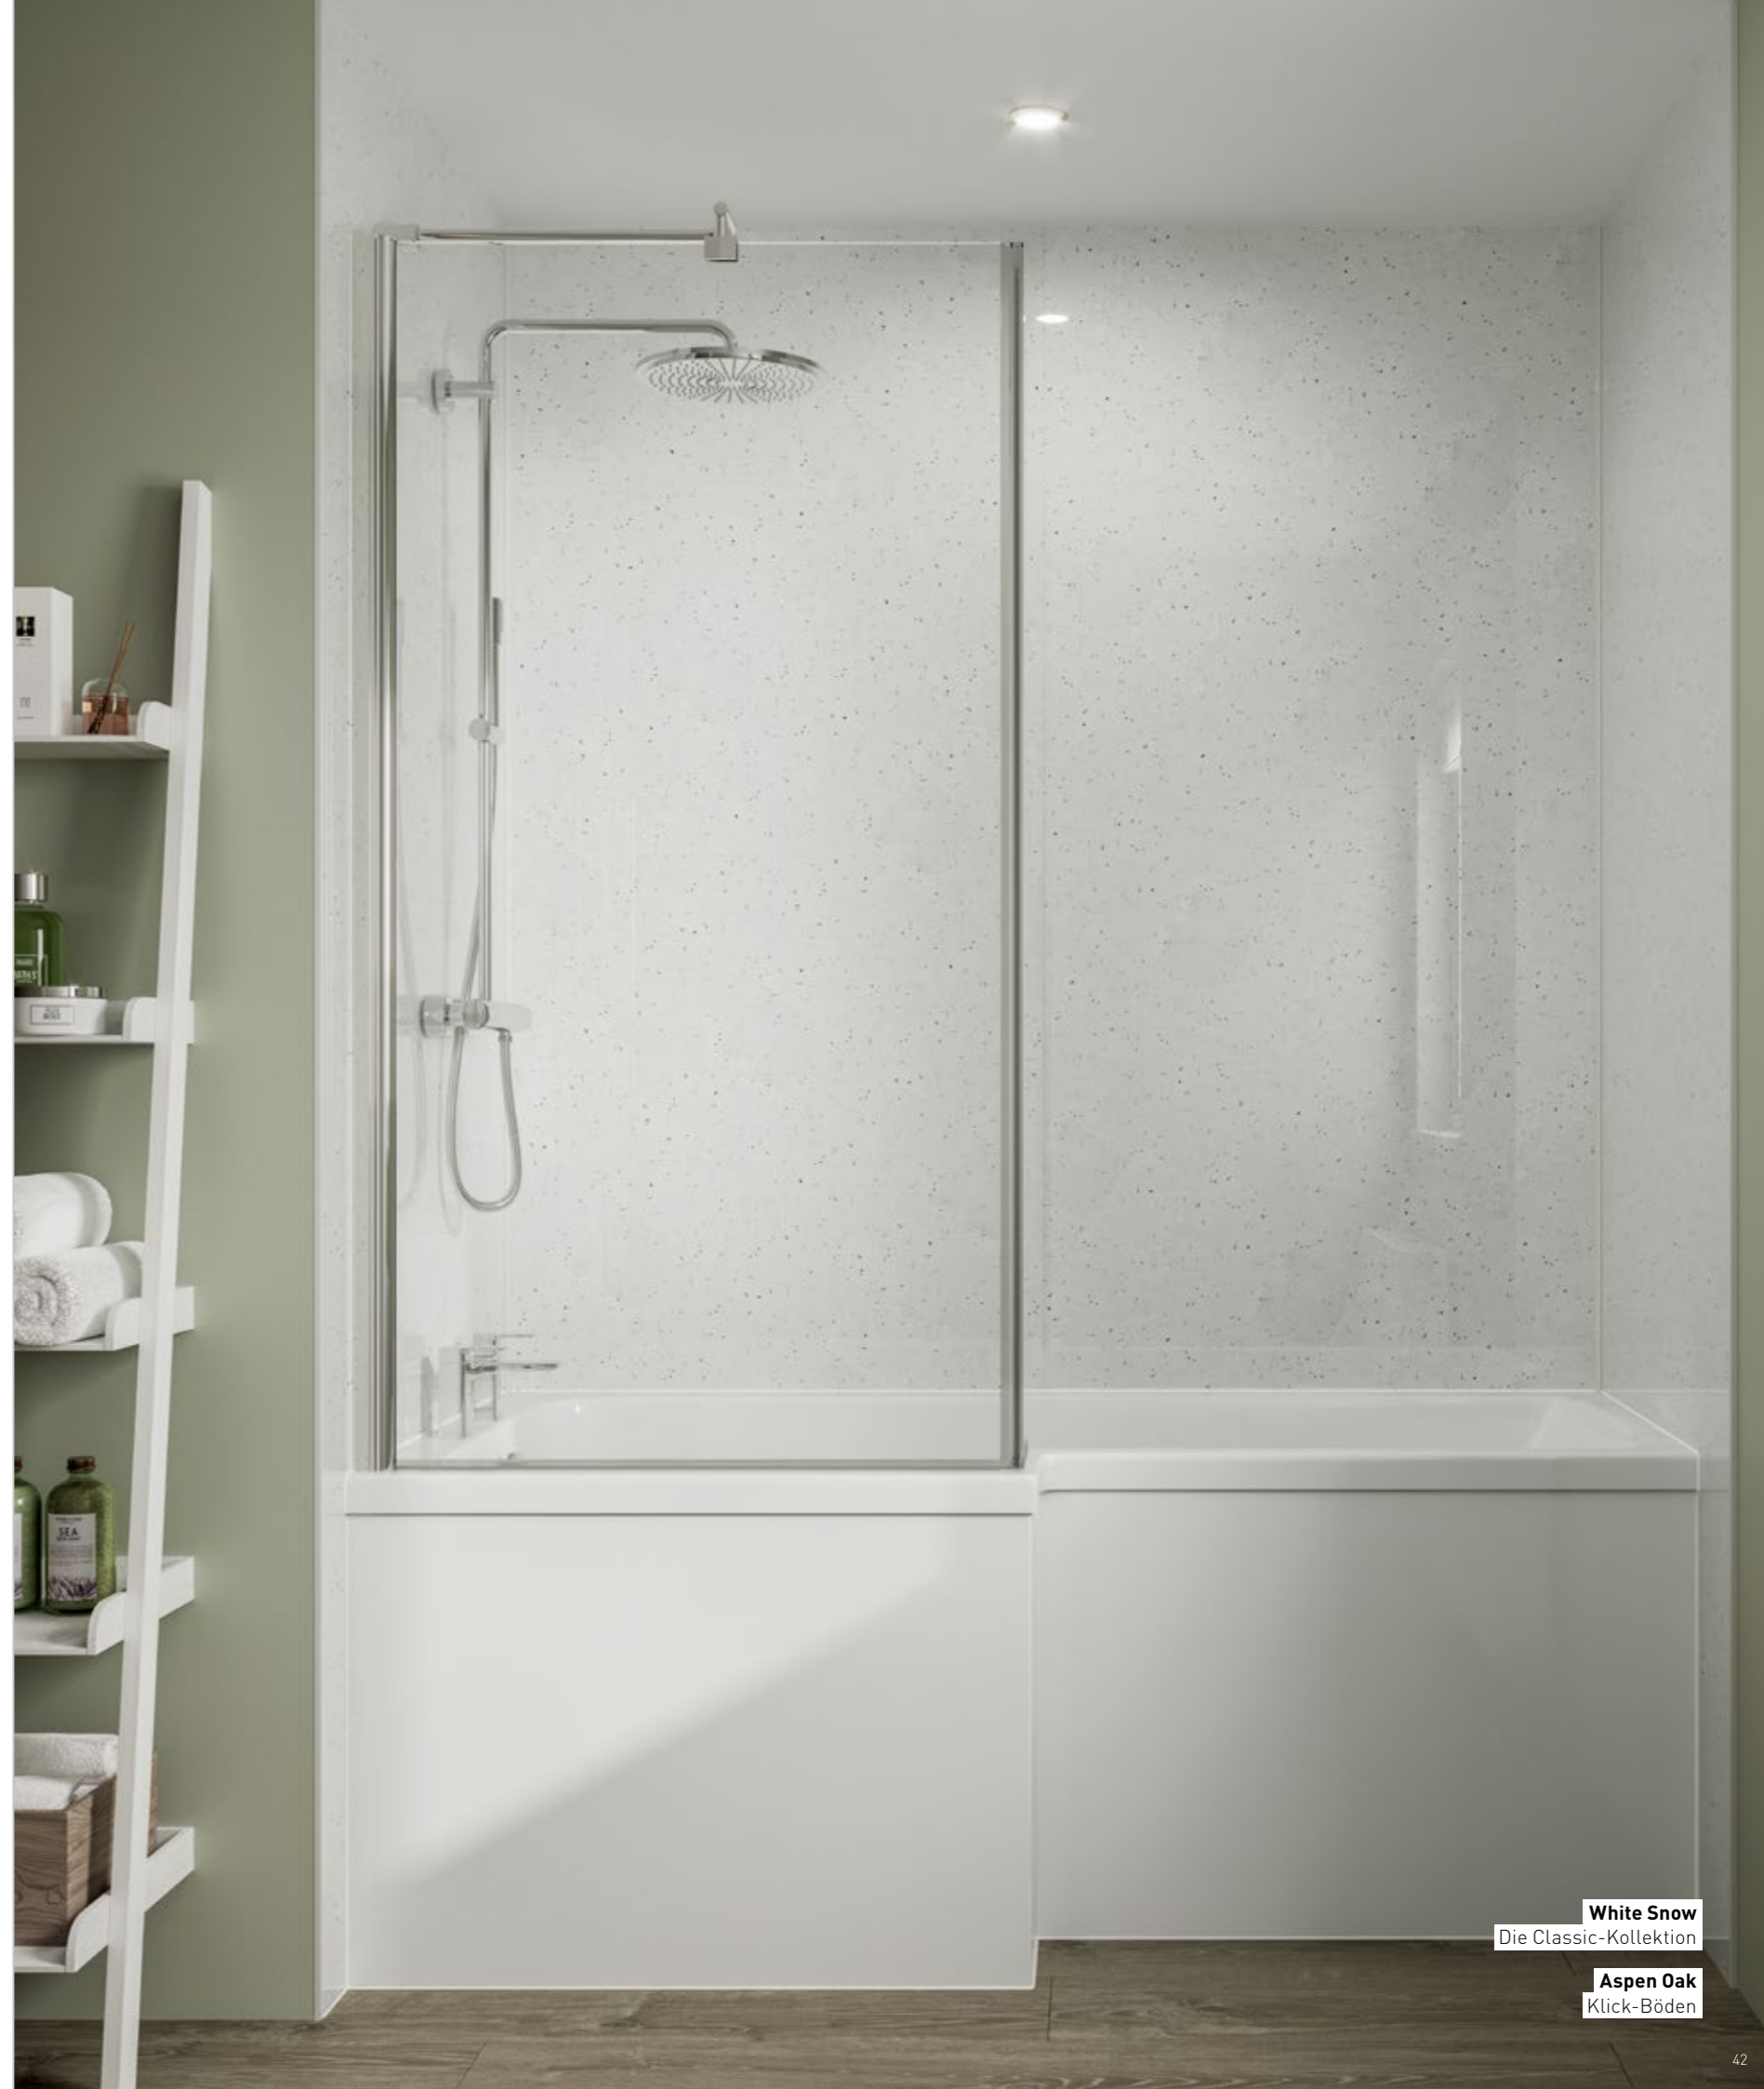

Schnelle und einfache Installation

30 Jahre Garantie

Unsichtbare Fuge mit Hydrolock®

Kann über vorhandenen Fliesen angebracht werden

White Snow
Die Classic-Kollektion

Aspen Oak
Klick-Böden

Marfil Cream
Die Classic-Kollektion