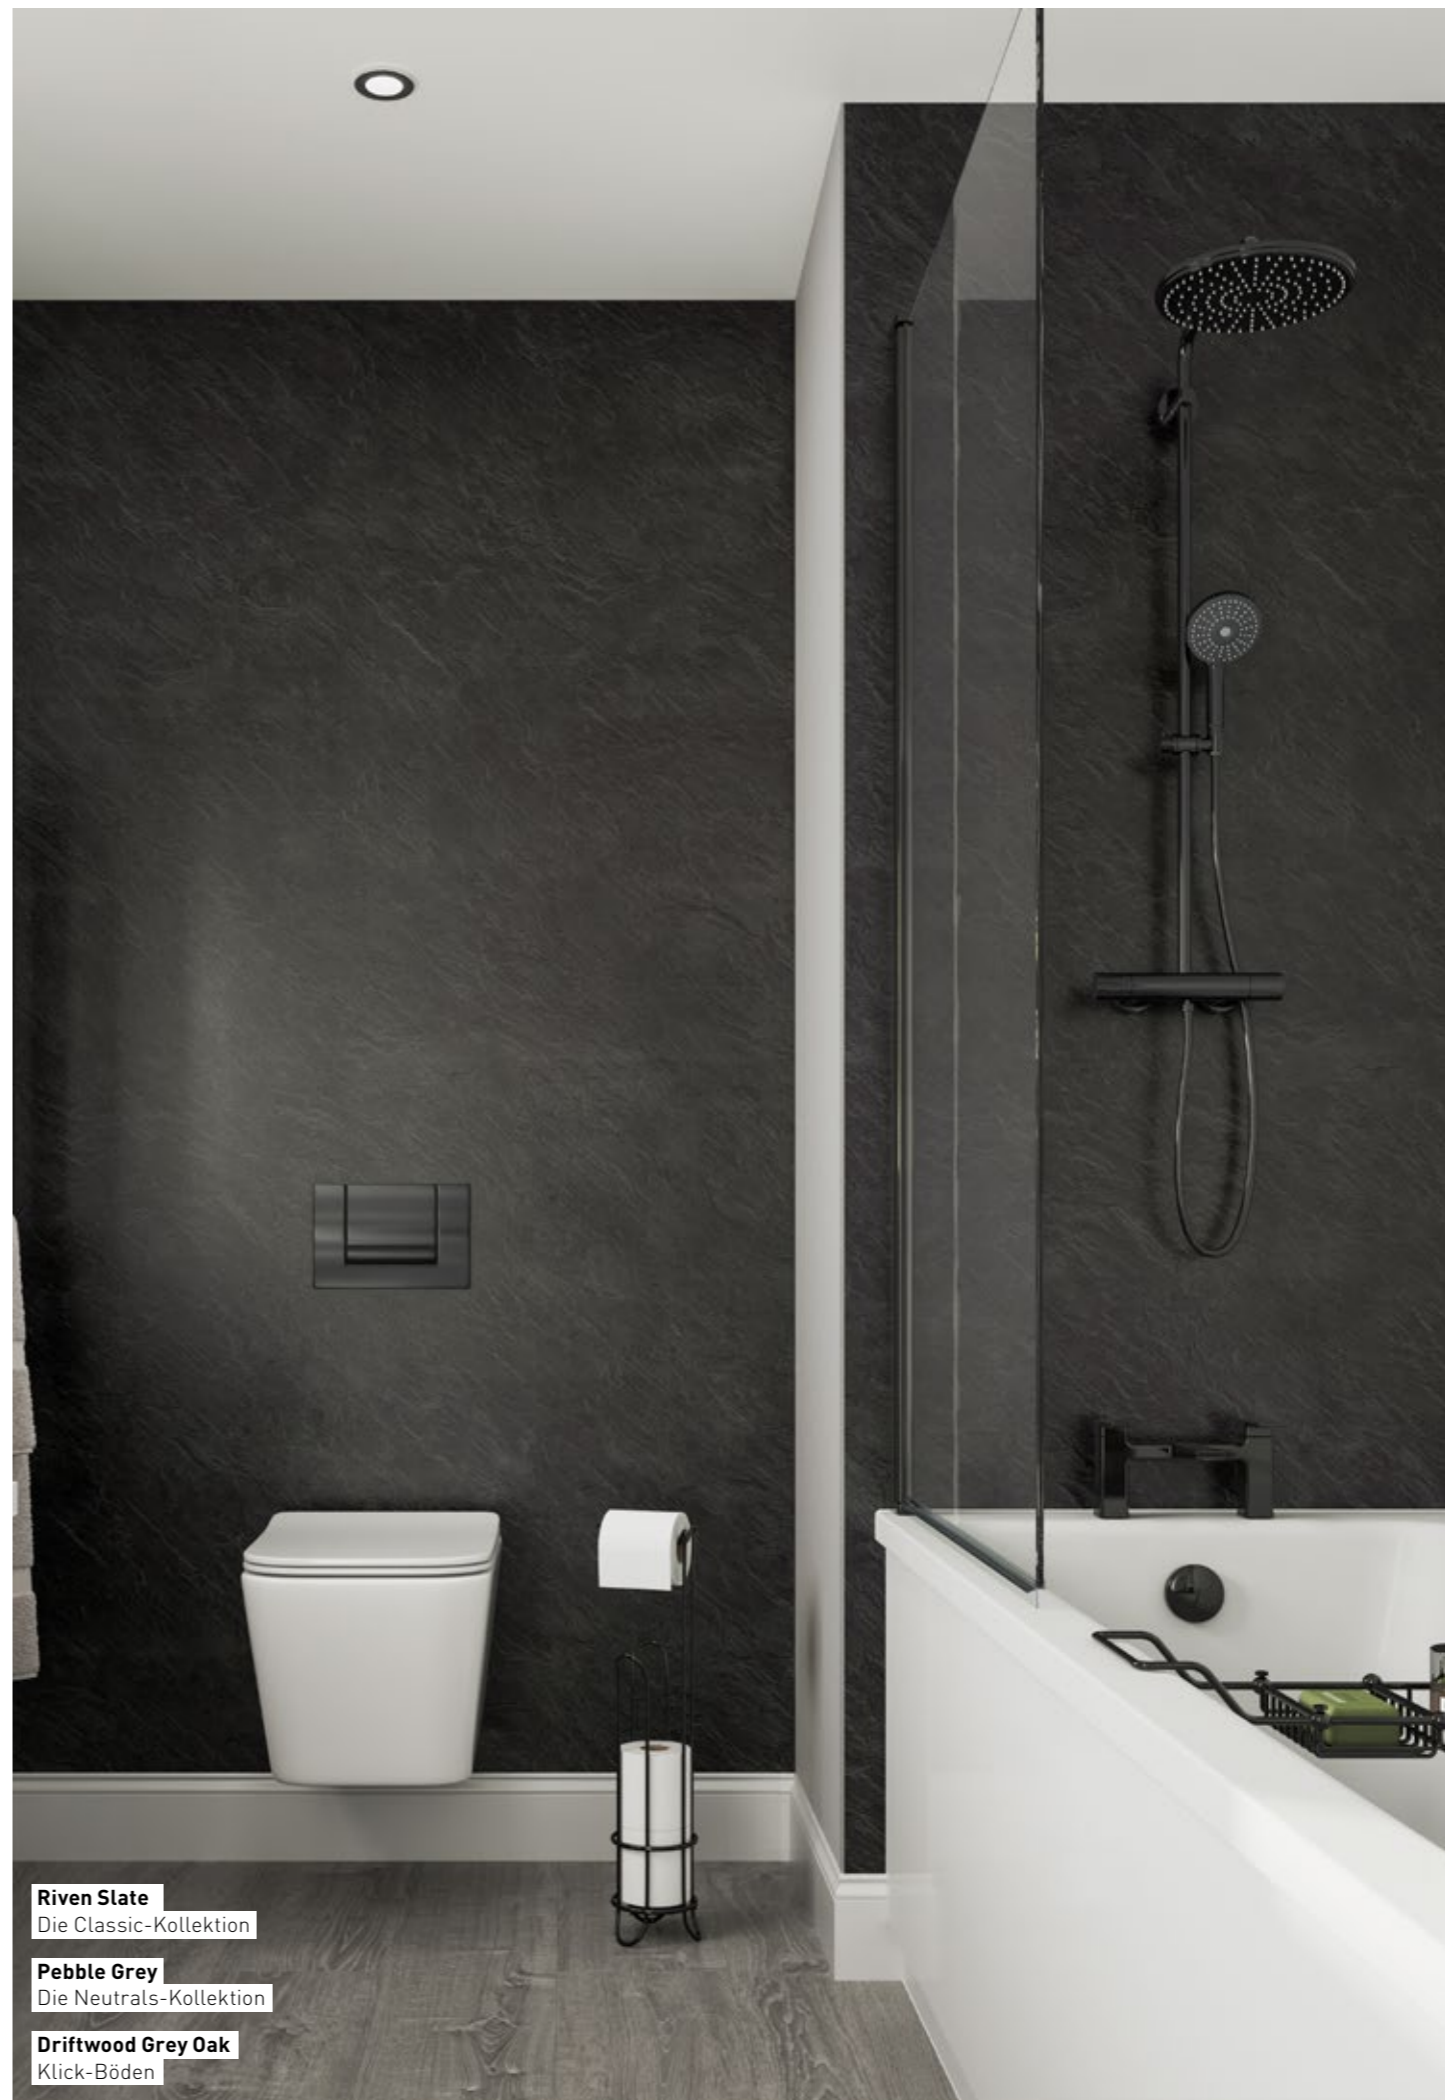

Riven Slate
Die Classic-Kollektion

Pebble Grey
Die Neutrals-Kollektion

Driftwood Grey Oak
Klick-Böden