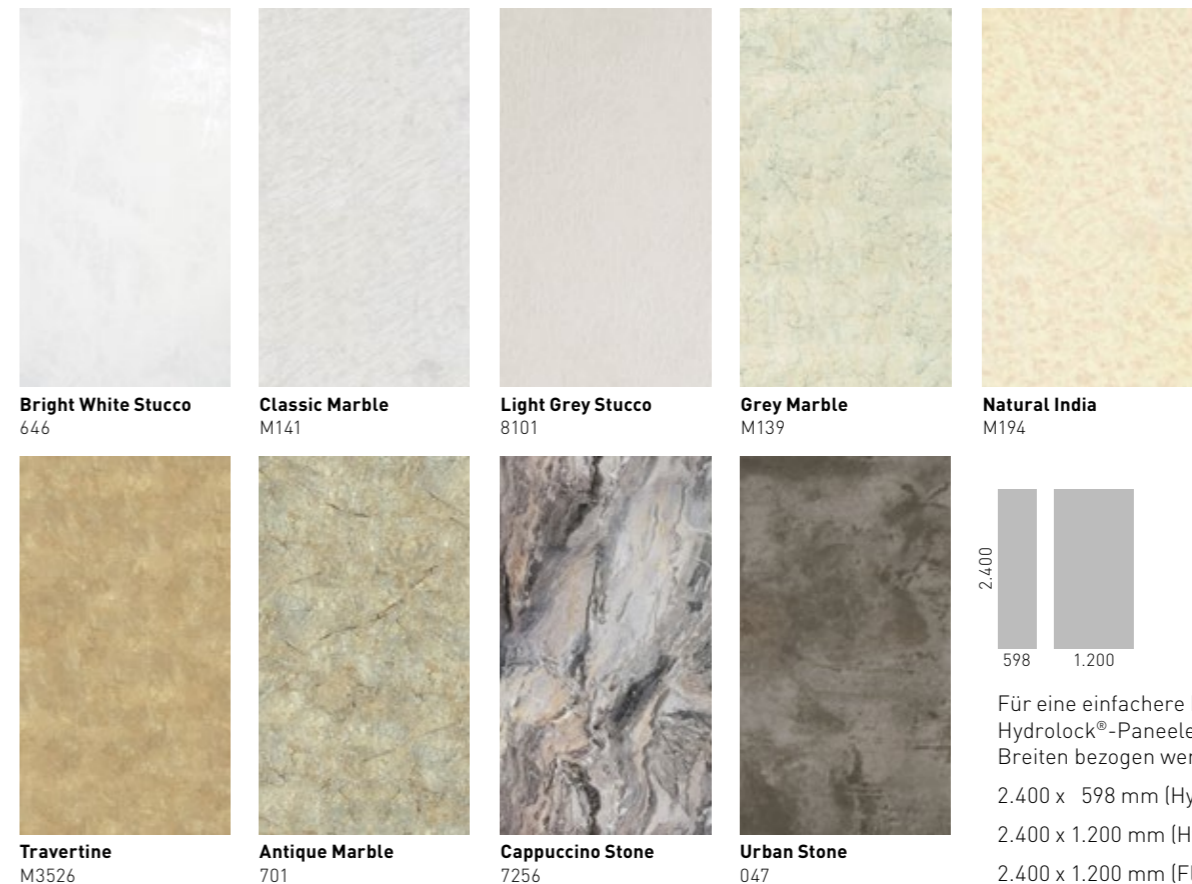

Stein

Die elegante, glänzende Oberfläche dieser natürlichen Stein-Dekore zaubert in jeden Raum eine luxuriöse Atmosphäre.