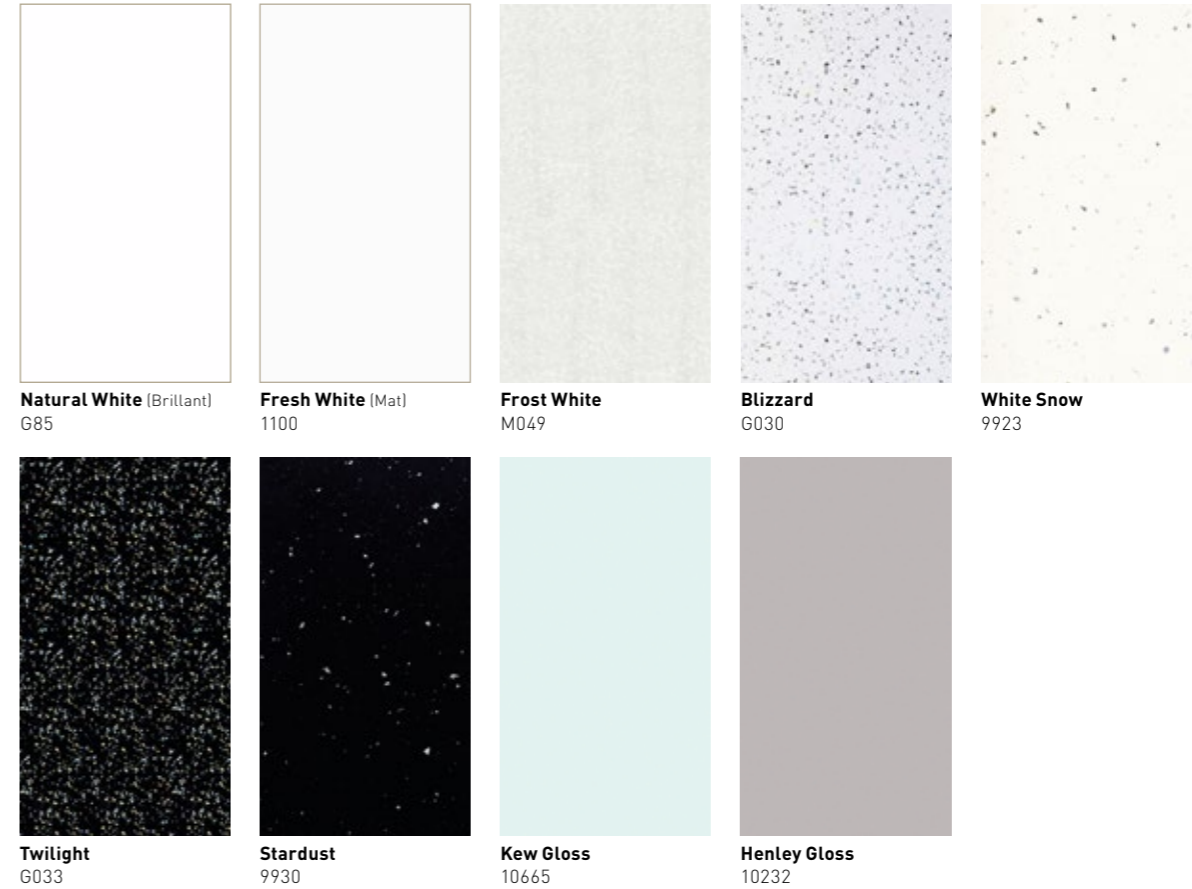

Aspen Oak
Klick-Böden

Riven Slate
Die Classic-Kollektion

Pebble Grey
Die Neutrals-Kollektion

Driftwood Grey Oak
Klick-Böden

Naturstein

Die raue Oberflächen dieser Dekore verleiht jedem Badezimmer ein warmes Flair – ganz wie eine echte Steinoberfläche.

Die Produkte auf dieser Seite sind FSC®-zertifiziert

Modern

Diese modernen Paneele schaffen einen hellen, lebhaften Raum und bilden eine eindrucksvolle Kulisse für Ihr Interieur. Wählen Sie zwischen hochglänzender, auffällig funkelnder oder dezent matter Oberfläche.