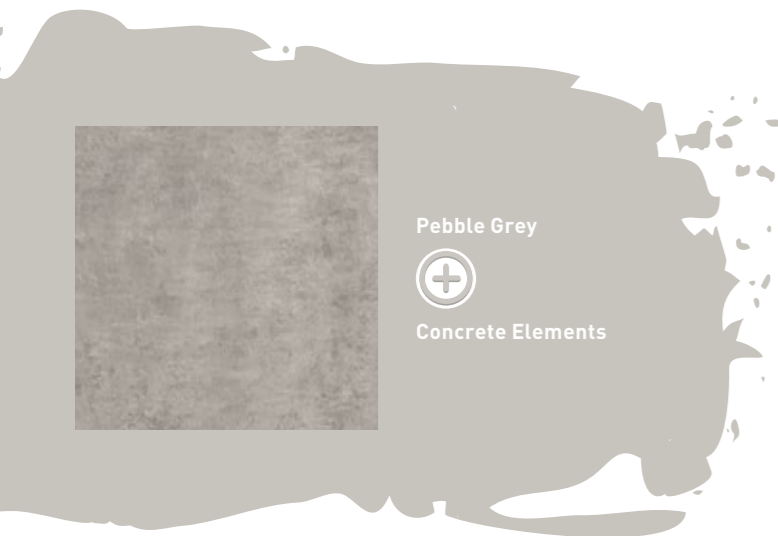

Wie Sie Ihre *Neutrals*-Kollektion richtig zur Geltung bringen

Kombinieren Sie die auffallenden Wandpaneele aus der Fliesen-, Premium- und Classic-Kollektion mit den schlichten Farben unserer Neutrals-Kollektion und gestalten Sie ein einzigartiges Badezimmer-Design ganz nach Ihren Vorstellungen.

Als kleine Inspirationshilfe stellen wir Ihnen nun unsere Lieblingskombinationen vor.

Schauen Sie sich unsere *Favoriten* an!

Stellen Sie sich Ihr Wunschdesign mit Hilfe unseres *Badezimmerplaners* auf www.multipanel.de/badezimmerplaner zusammen.