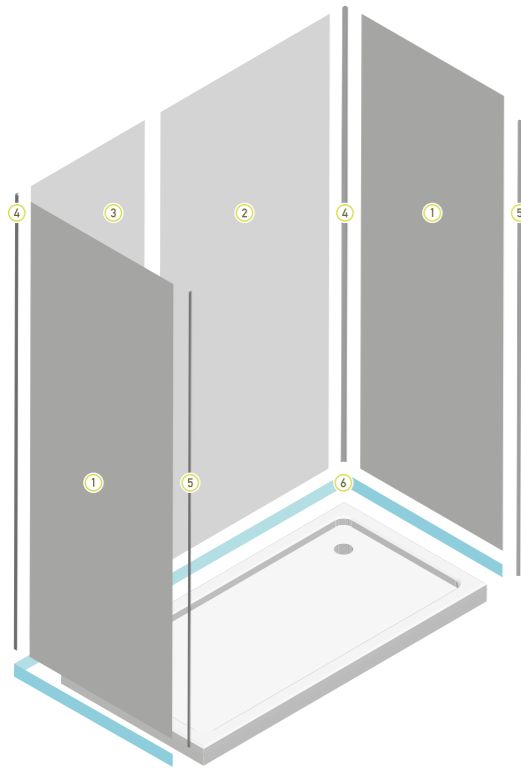

Die Abbildung zeigt eine typische Installation einer 1800 mm x 900 mm großen Duschtrennung

1. 2.400 x 1.200 Flachkanten-Paneel x 2
 2. 2.400 x 1.200 Hydrolock-Paneel x 1
 3. 2.400 x 598 Hydrolock-Paneel x 1
 4. Inneneckprofil Typ A x 2
 5. Abschlussprofil Typ C x 2
- Kleber Multipanel® Tack Plus x 7
Silikondichtungsmasse x 2